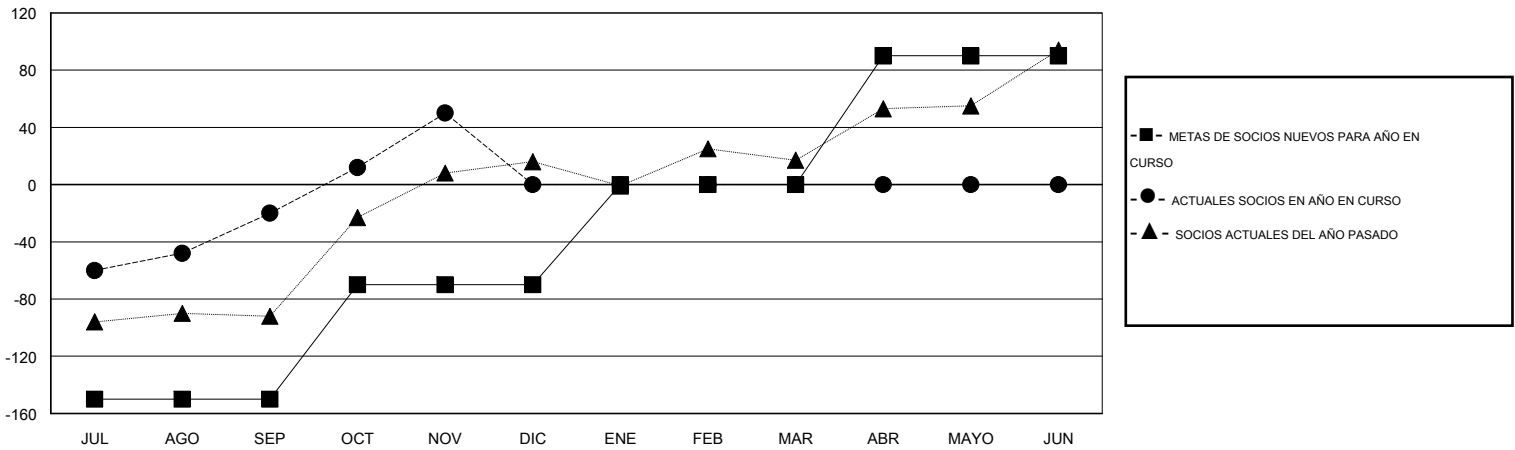

MONTHLY MEMBERSHIP PROGRESS REPORT

District E 4

Results as of: 11/30/2016

GMT: Jaime García Cepeda

UBICACIÓN VENEZUELA

GMT DE AE 3

Clubes					socios				
RESULTADOS DE 2016-2017					RESULTADOS DE 2016-2017				
TRIMESTRE	META DE CLUBES NUEVOS	NUEVOS CLUBES	CLUBES DADOS DE BAJA	GANANCIA/PÉRDIDA NETA	TRIMESTRE	META DE SOCIOS NUEVOS	SOCIOS FUNDADORES Y NUEVOS SOCIOS AÑADIDOS	SOCIOS DADOS DE BAJA	GANANCIA/PÉRDIDA NETA
JUL/AGO/SEP	1	1	0	1	JUL/AGO/SEP	-150	69	89	-20
OCT/NOV/DIC	1	1	0	1	OCT/NOV/DIC	80	84	14	70
ENE/FEB/MAR	1	0	0	0	ENE/FEB/MAR	70	0	0	0
ABR/MAYO/JUN	1	0	0	0	ABR/MAYO/JUN	90	0	0	0

METAS Y CIFRA ACUMULATIVA DE CLUBES NUEVOS

METAS Y CIFRA ACUMULATIVA DE SOCIOS

CLUBES DADOS DE BAJA: 0

24 CLUBS OF 65 AÑADIERON 1 O MÁS SOCIOS NUEVOS

DISTRIBUCIÓN POR SEXO

MASCULINO 823 (39.10%)
FEMENINO 1,282 (60.90%)